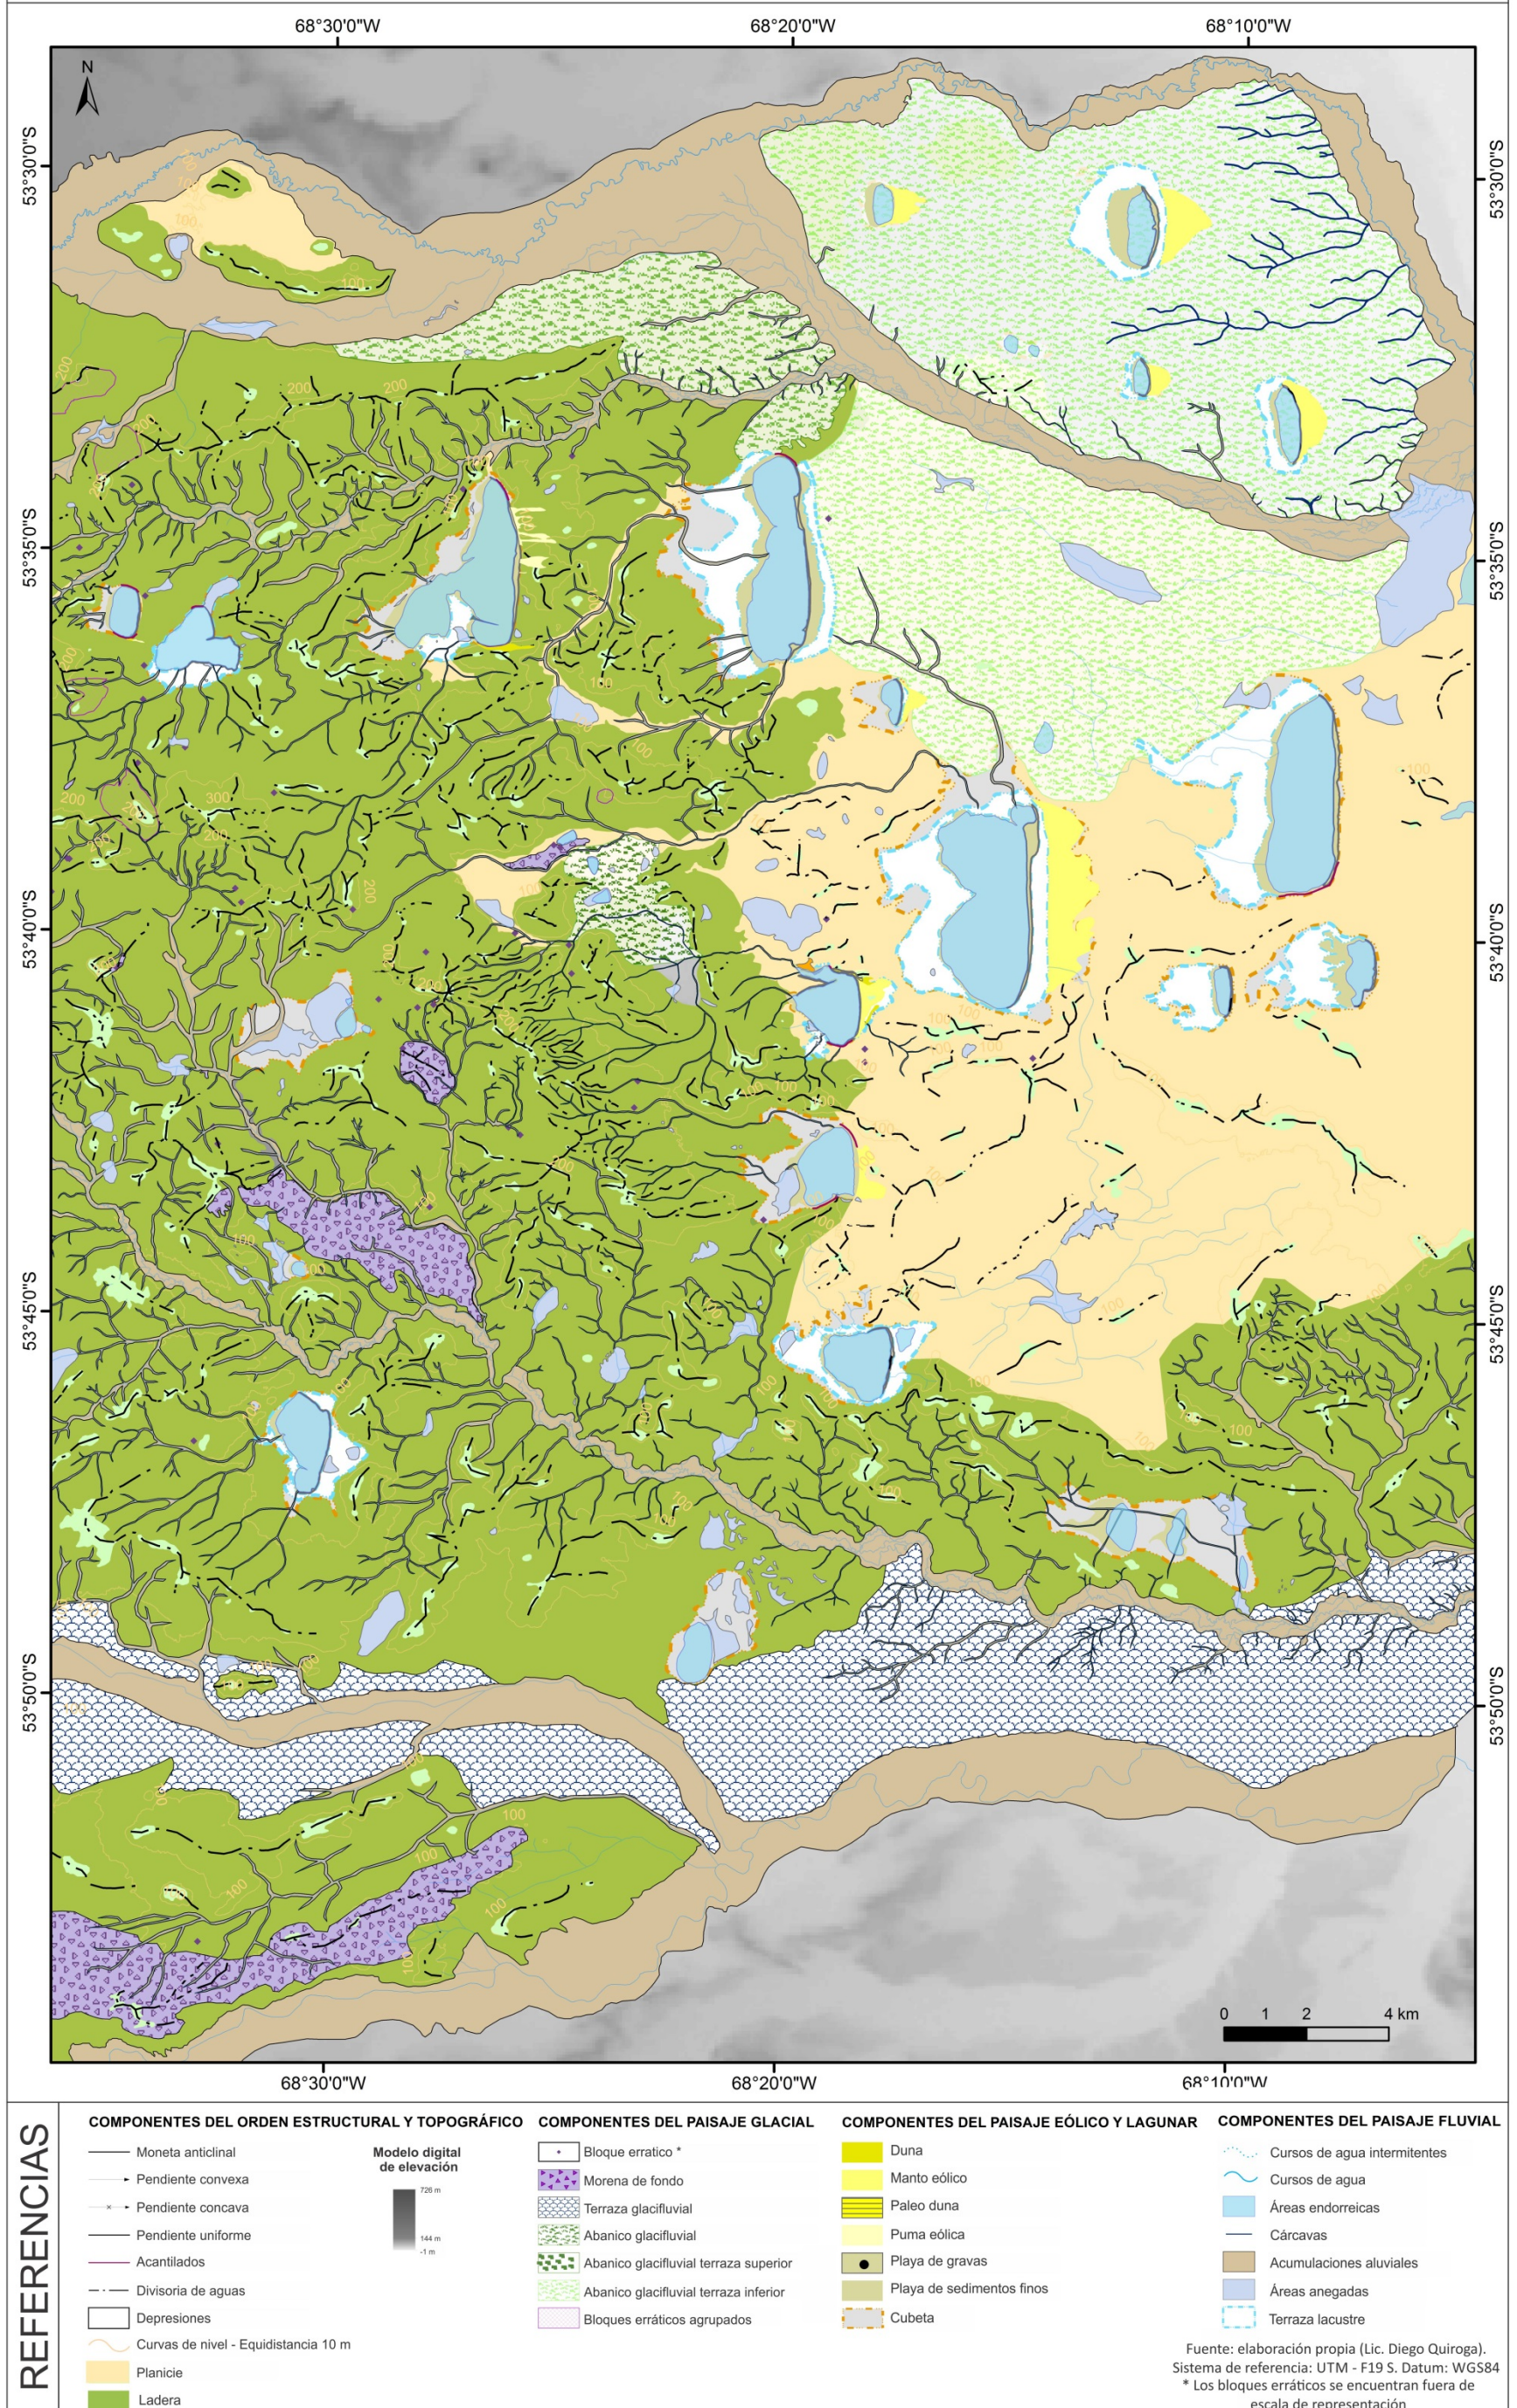

# Mapa Geomorfológico Río Chico - Río Grande - Tierra del Fuego, Argentina

Figura 4.4. Mapa geomorfológico escala 1:210.000.